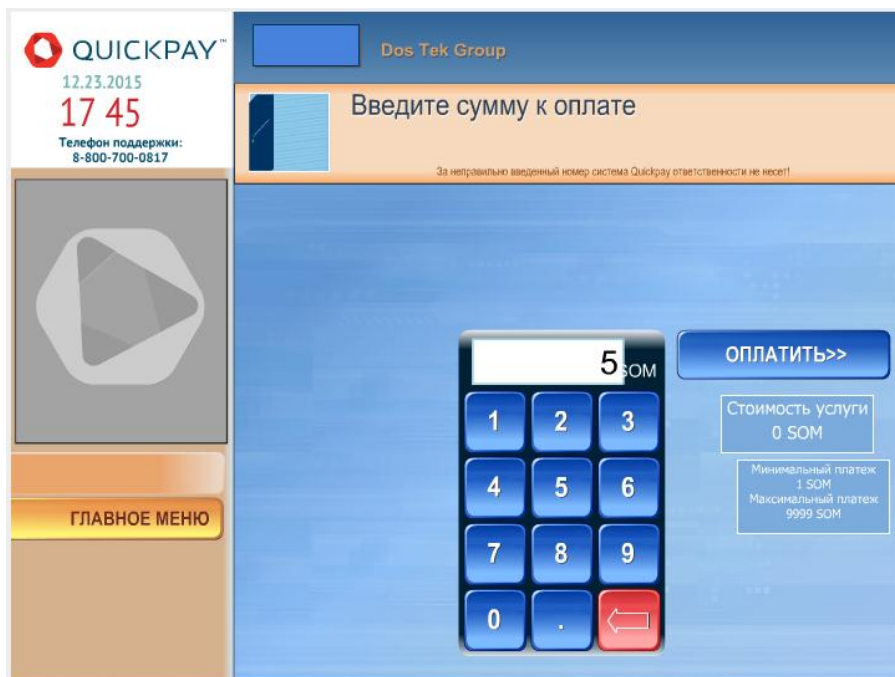

Размер оплаты за проведение платежа через терминал составляет:

- На сумму до 500 сом – 5 сом;
- На сумму свыше 500 сом – 10 сом.

По следующей ссылке можно увидеть адреса терминалов по г.Бишкек:

<http://2gis.kg/bishkek/search/quickpay/tab/firms?queryState=center%2F74.292297%2C42.858098%2Fzoom%2F11>

Спасибо за внимание!