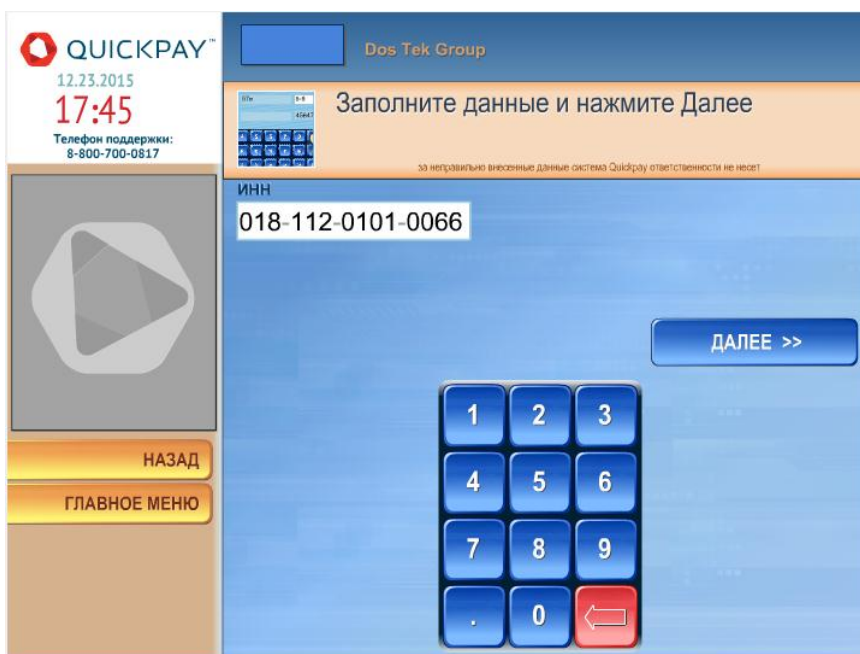

## Инструкция по пополнению баланса через терминалы QUICKPAY (КВИКПЭЙ)

В данной инструкции мы рассмотрим еще один способ пополнения личного баланса в системе СОЧИ через терминалы QUICKPAY (КВИКПЭЙ).

1. На второй странице главного меню выберите раздел “Другие услуги”.

2. В открывшейся странице выбираем кнопку “DosTek group”.

3. В следующем окне набираете ИНН вашей компании и нажимаете кнопку “Далее”.

4. Когда на мониторе появится наименование вашей компании, нажмите кнопку “Далее”.