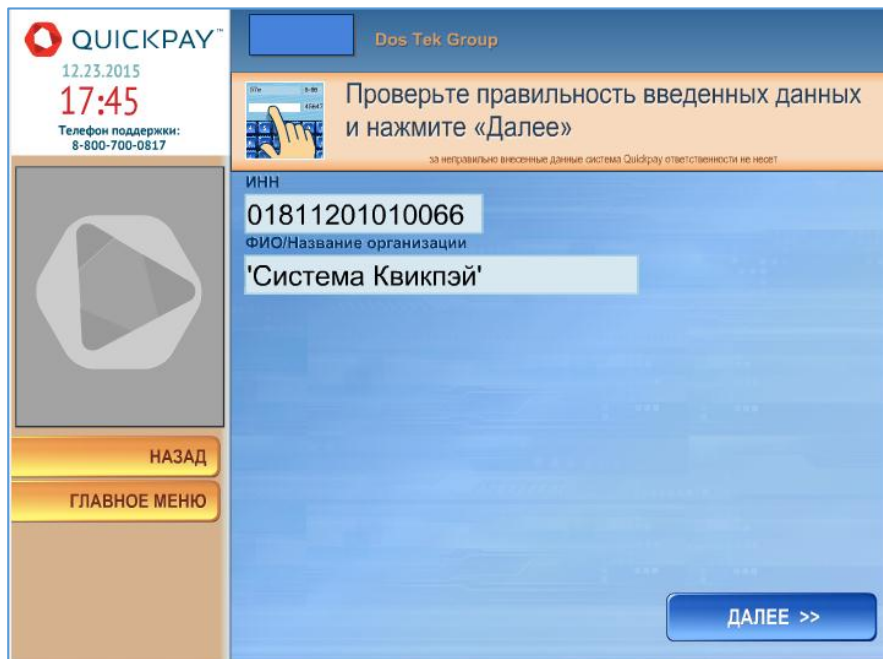

## Инструкция по пополнению баланса через терминалы QUICKPAY (КВИКПЭЙ)

В данной инструкции мы рассмотрим еще один способ пополнения личного баланса в системе СОЧИ через терминалы QUICKPAY (КВИКПЭЙ).

1. На второй странице главного меню выберите раздел “Другие услуги”.

2. В открывшейся странице выбираем кнопку “DosTek group”.

3. В следующем окне набираете ИНН вашей компании и нажимаете кнопку “Далее”.

4. Когда на мониторе появится наименование вашей компании, нажмите кнопку “Далее”.