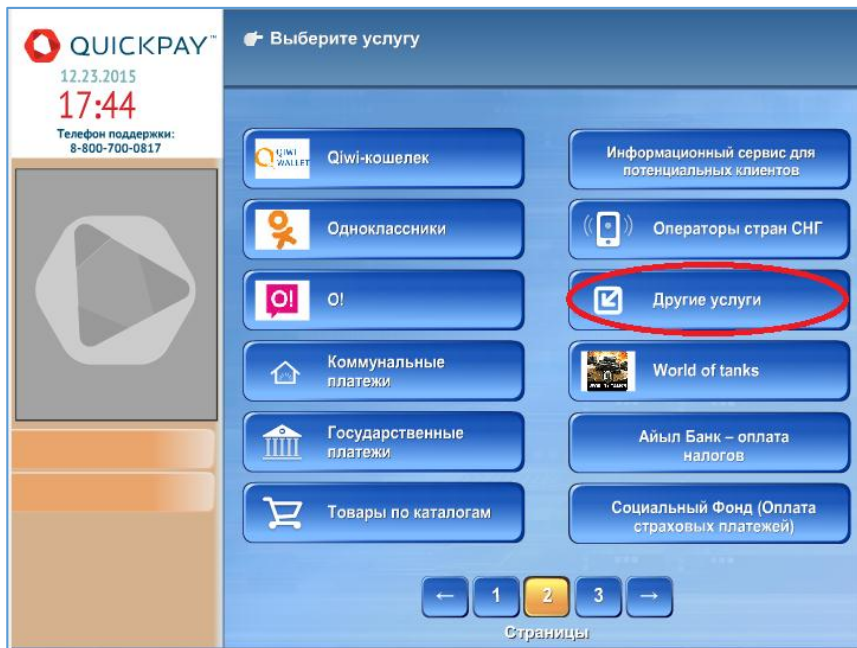

## Инструкция по пополнению баланса через терминалы QUICKPAY (КВИКПЭЙ)

В данной инструкции мы рассмотрим еще один способ пополнения личного баланса в системе СОЧИ через терминалы QUICKPAY (КВИКПЭЙ).

1. На второй странице главного меню выберите раздел “Другие услуги”.