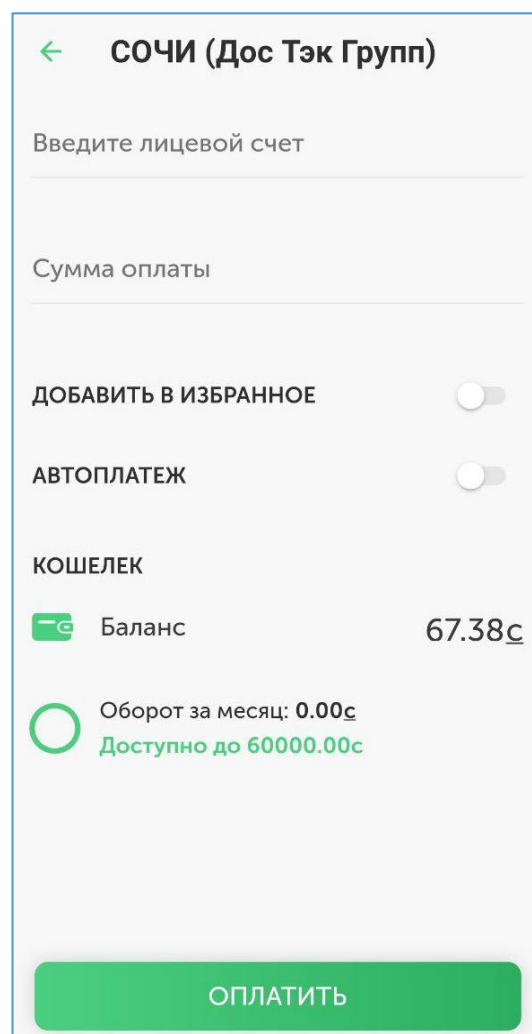

5. «СОЧИ» кызматы аркылуу СОЧИ системасындагы балансты толуктоого болот.

«Лицевой счет» сабына балансын толуктай турган **уюмдун же жеке ишкердин ИННин** жазыңыз.

ИННди (14 сан) жазган соң толуктоо суммасын көрсөтүп, «Оплатить» баскычын басыңыз.

Бул төлөмдү «Избранное» кызматтарына кошуу менен кийинки төлөмдөргө шаблон түзүүгө болот.

Каражат көрсөтүлгөн уюмдун же жеке ишкердин СОЧИдеги балансына ошол замат түшөт.

Төлөө учурунда мобилдик телефонүздүн балансында жетиштүү каражат болуу керектигин эске алыңыз.