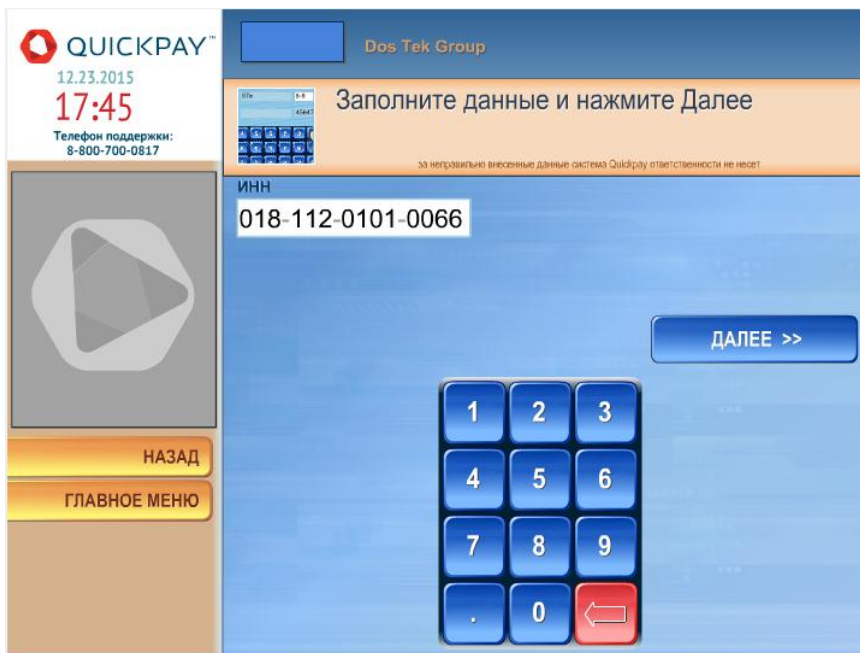

## Балансты QUICKPAY (КВИКПЭЙ) терминалдары аркылуу толтуруу боюнча колдонмо

бул колдонмодо СОЧИ системасындагы жеке балансты QUICKPAY (КВИКПЭЙ) терминалдары аркылуу толтуруу жолун көрсөтөбүз.

1. Башкы менюнун экинчи бетиндеги “Другие услуги” бөлүмүн тандаңыз.

2. Ачылган беттен “DosTek group” деген жазуусу бар баскычты басыңыз.

3. Кийинки терезеде компанияңыздын ИННнин терип, “Далее” баскычын басыңыз.

4. Монитордо компанияңыздын аталышы пайда болгондо кийин, “Далее” баскычын басыңыз.