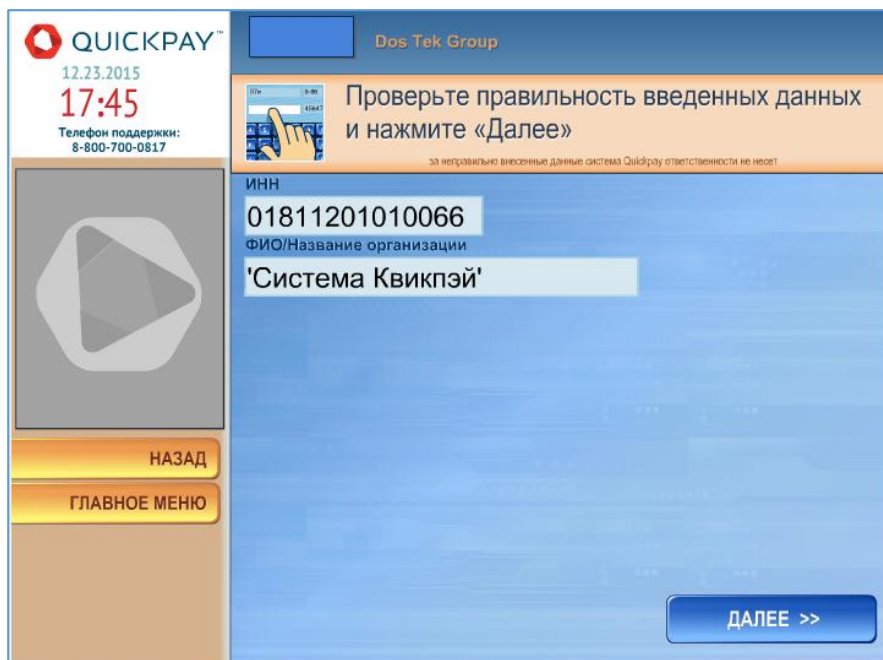

## Балансты QUICKPAY (КВИКПЭЙ) терминалдары аркылуу толтуруу боюнча колдонмо

бул колдонмодо СОЧИ системасындагы жеке балансты QUICKPAY (КВИКПЭЙ) терминалдары аркылуу толтуруу жолун көрсөтөбүз.

1. Башкы менюнун экинчи бетиндеги “Другие услуги” бөлүмүн тандаңыз.

2. Ачылган беттен “DosTek group” деген жазуусу бар баскычты басыңыз.

3. Кийинки терезеде компанияңыздын ИННнин терип, “Далее” баскычын басыңыз.

4. Монитордо компанияңыздын аталышы пайда болгондо кийин, “Далее” баскычын басыңыз.