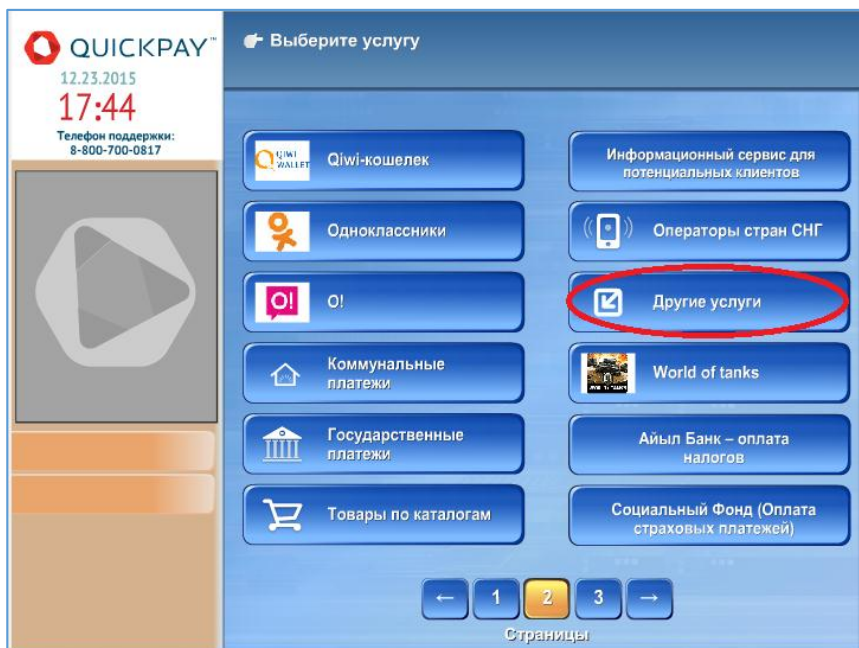

## Балансты QUICKPAY (КВИКПЭЙ) терминалдары аркылуу толтуруу боюнча колдонмо

бул колдонмодо СОЧИ системасындагы жеке балансты QUICKPAY (КВИКПЭЙ) терминалдары аркылуу толтуруу жолун көрсөтөбүз.

1. Башкы менюнун экинчи бетиндеги “Другие услуги” бөлүмүн тандаңыз.